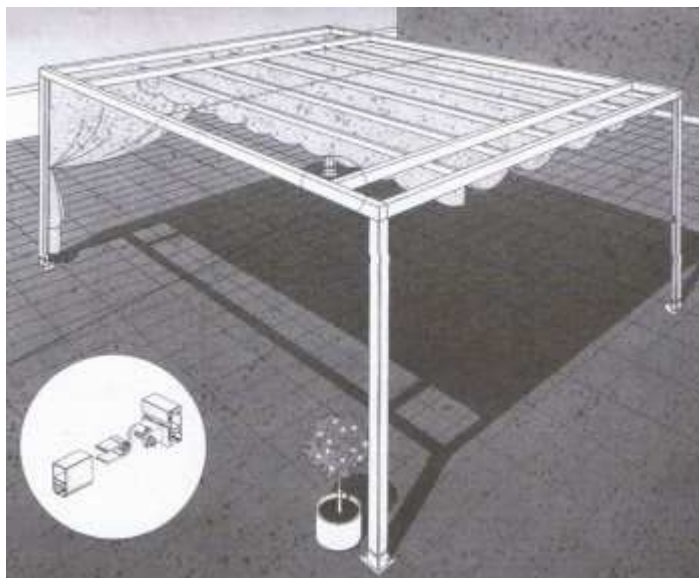

VELUM 4 PIEDS sur mesure

Les guides et pieds de ce vélum servent de structure, jusqu'à 5.90m d'avancée !

Facilité de pose ★

Les Plus Dégrif'store ! Fabrication sur mesure !

Des dimensions pouvant aller jusqu'à 590 de façade et 590cm d'avancée ! Les prix dégriffés !

+ de 50 coloris unis au choix !

Le SAV, pièces détachées disponibles !

Options, 21 laquages RAL possibles, nous consulter.

Croquis et photos non contractuelles. L'armature est adaptée en fonction de la dimension désirée. Rideaux en + value, nous consulter.